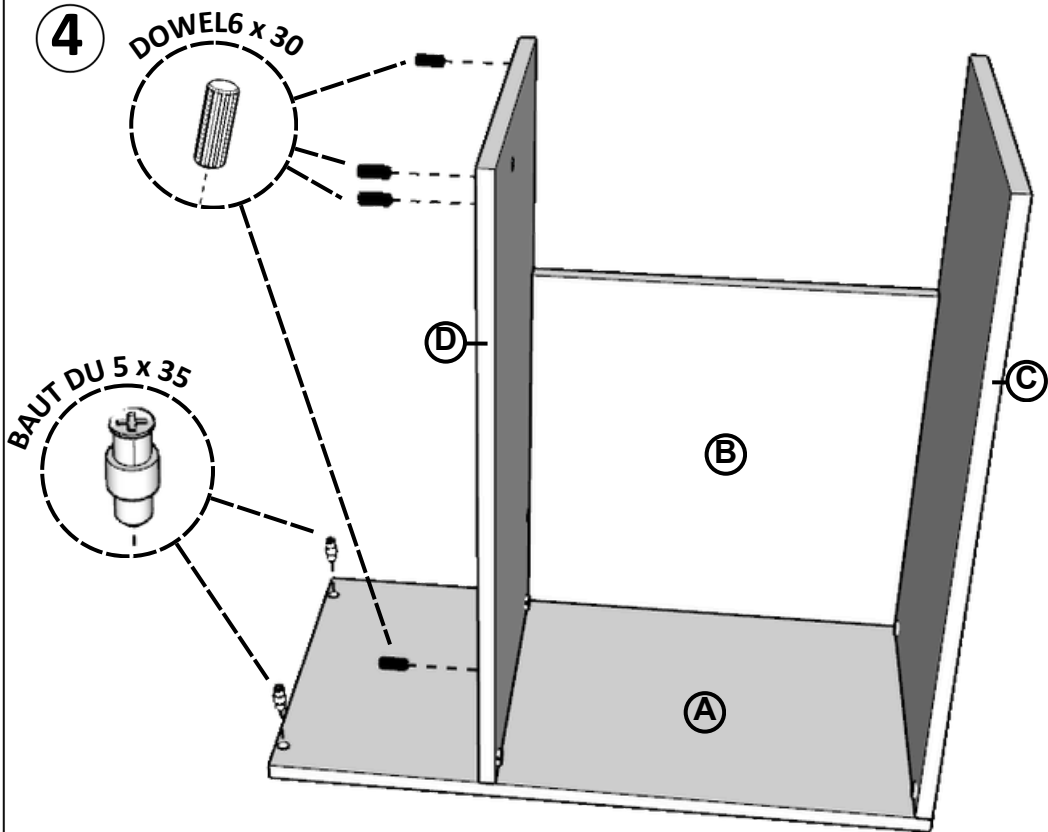

*Mohon lakukan pengecekan sebelum merakit

Manual Rakit
Grace MR- 13

Scan disini

1

2

3

#Note :
Pastikan Tanda Panah MiniFix
mengarah ke luar / Baut DU

4