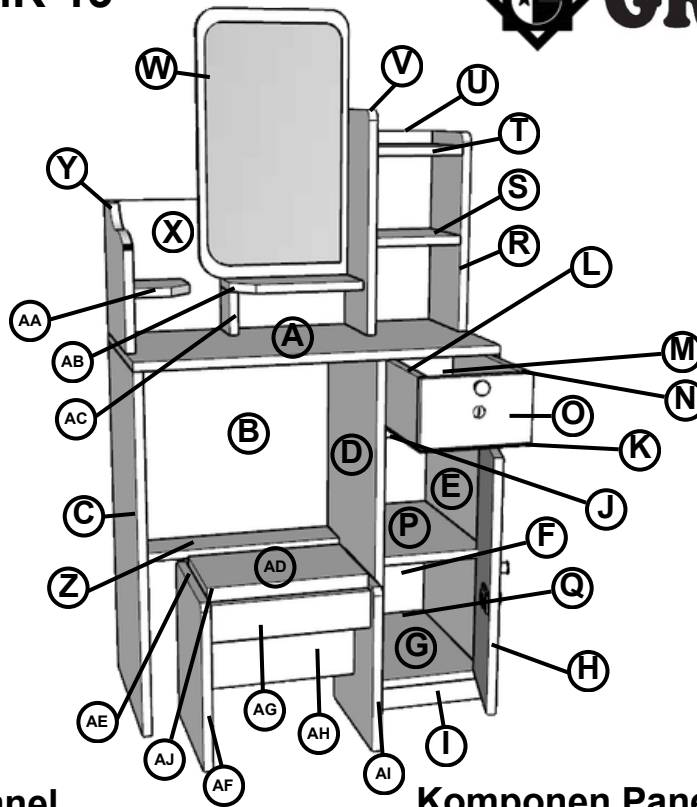

Manual Rakit MR-13

Aksesoris

No	Picture	Qty	Checklist
1	Olimpic 7X2	4 pcs	
2	Minifix 10MM	13 pcs	
3	Baut DU 5X35	13 pcs	
4	Dowel 6X30	26 pcs	
5	Kaki 12 mm	10 pcs	
6	Baut FH 6X1/2	30 pcs	
7	Duplo	4 pcs	
8	Baut FH 6 x 1 1/2	37 pcs	
9	Baut Handle	2 pcs	
10	Baut 6 x 5/8	4 pcs	
11	Kunci	2 pcs	
12	Handle Knop	2 pcs	
13	Catches	1 pcs	
14	Pen Duplo	2 pcs	
15	L Grendel	2 pcs	
16	Rel Laci Plastik	1 pcs	

Manual Rakit
Grace MR- 13

Scan disini

*Mohon lakukan pengecekan sebelum merakit

Manual Rakit MR-13

Komponen Panel

Code	Name	Checklist
A	TOP	
B	SDG BELAKANG BAWAH	
C	KAKI KIRI	
D	KAKI TENGAH	
E	KAKI KANAN	
F	TRIPLEK BALOK BAWAH	
G	ALAS BAWAH	
H	PINTU	
I	SDG BAWAH DEPAN	
J	ALAS ATAS	
K	TRIPLEK LACI	
L	PAPAN KIRI LACI	
M	LACI BELAKANG	
N	LACI KANAN	
O	LACI DEPAN	
P	HAMBALAN	
Q	SDG BAWAH BELAKANG	
R	KAKI ATAS KANAN	
S	RAK ATAS BAWAH	
T	RAK ATAS ATAS	

Komponen Panel

Code	Name	Checklist
U	TRIPLEK BELAKANG ATAS	
V	KAKI ATAS TENGAH	
W	TEMPELAN KACA CERMIN	
X	SDG BELAKANG ATAS	
Y	KAKI ATAS KIRI	
Z	ALAS KIRI	
AA	RAK ATAS KIRI	
AB	RAK TENGAH	
AC	PAPAN PENOPANG TENGAH	
AD	PAPAN BUSA	
AE	SDG KIRI KURSI	
AF	KAKI KIRI KURSI	
AG	SDG KANAN KURSI	
AH	SDG TENGAH KURSI	
AI	KAKI KANAN KURSI	