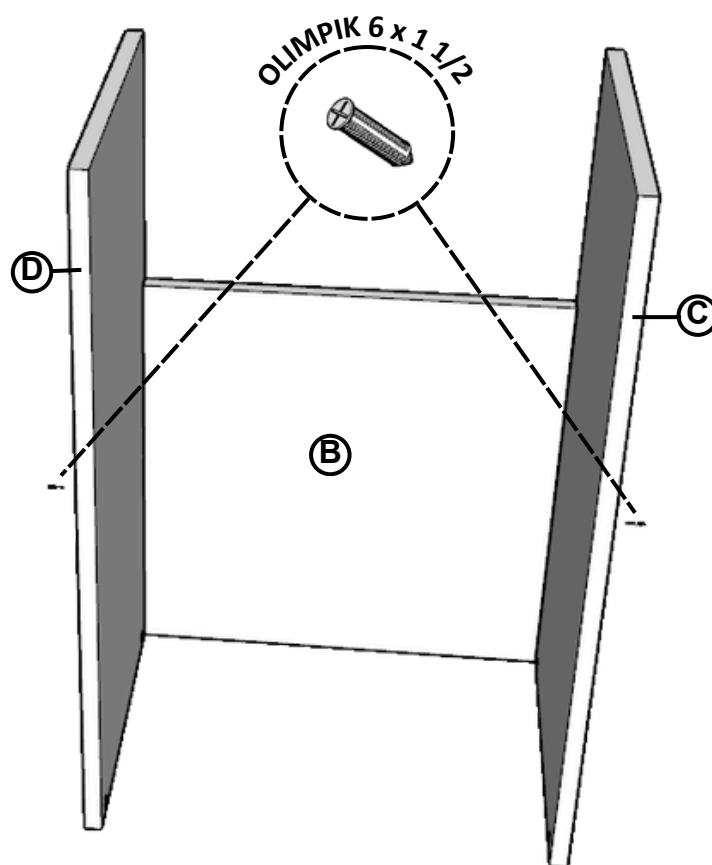

*Mohon lakukan pengecekan sebelum merakit

Manual Rakit
Grace MR- 13

Scan disini

1

2

3

#Note :
Pastikan Tanda Panah MiniFix
mengarah ke luar / Baut DU

4