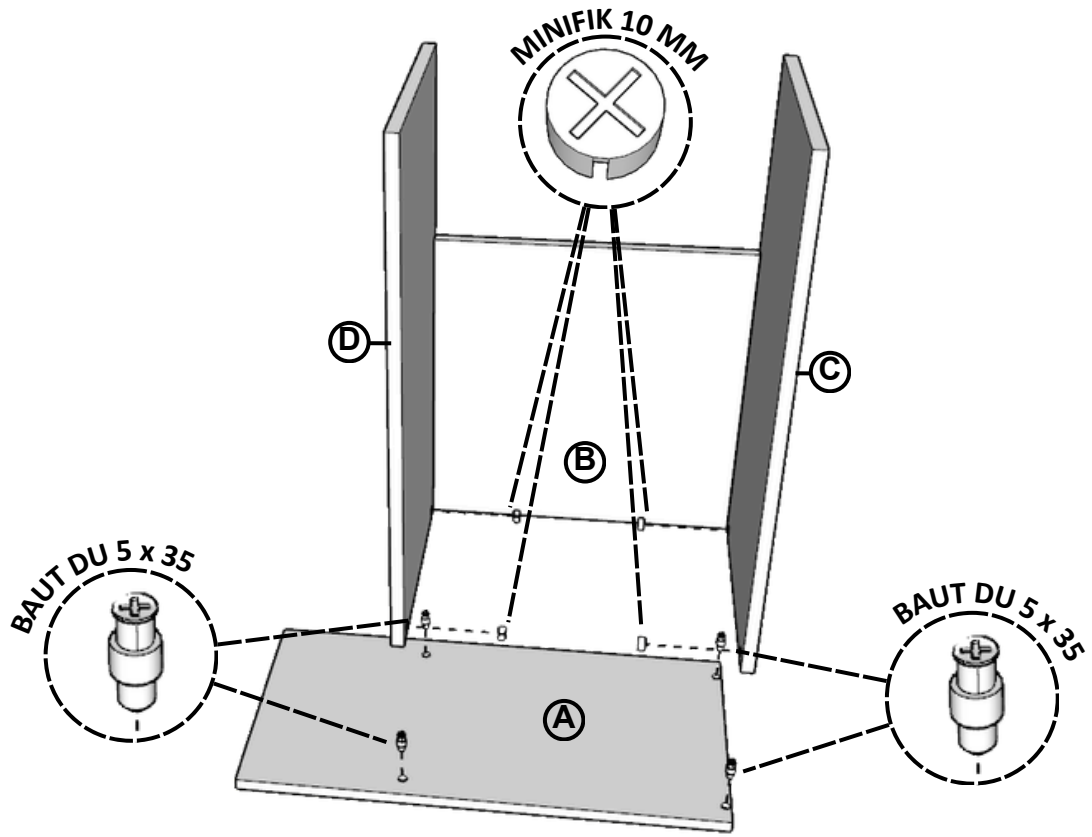

*Mohon lakukan pengecekan sebelum merakit

Manual Rakit
Grace MR- 13

Scan disini

1

2

3

#Note :
Pastikan Tanda Panah MiniFix
mengarah ke luar / Baut DU

4