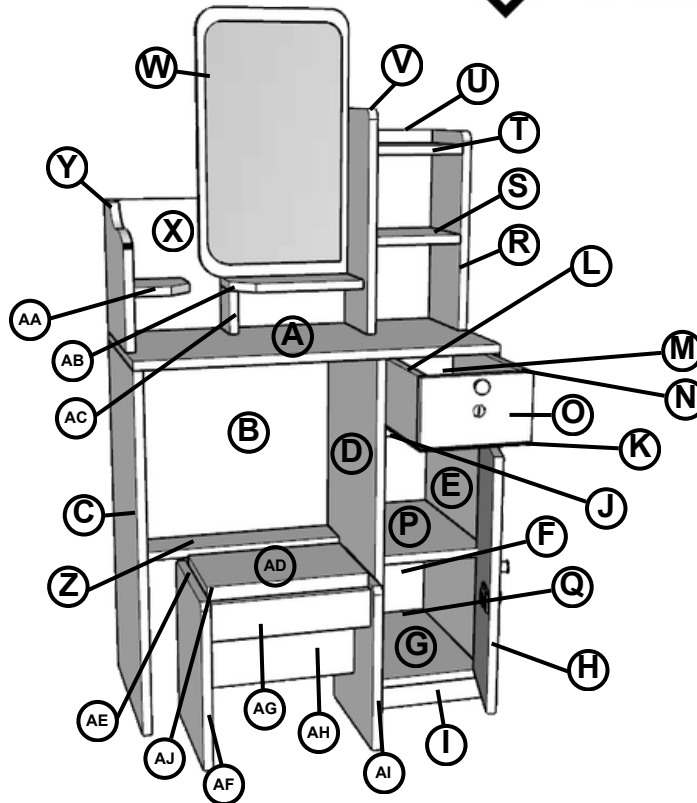

Manual Rakit MR-13

Aksesoris

No	Picture	Qty	Checklist
1	Olimpic 7X2	4 pcs	
2	Minifix 10MM	13 pcs	
3	Baut DU 5X35	13 pcs	
4	Dowel 6X30	26 pcs	
5	Kaki 12 mm	10 pcs	
6	Baut FH 6X1/2	30 pcs	
7	Duplo	4 pcs	
8	Baut FH 6 x 1 1/2	37 pcs	
9	Baut Handle	2 pcs	
10	Baut 6 x 5/8	4 pcs	
11	Kunci	2 pcs	
12	Handle Knop	2 pcs	
13	Catches	1 pcs	
14	Pen Duplo	2 pcs	
15	L Grendel	2 pcs	
16	Rel Laci Plastik	1 pcs	

Manual Rakit
Grace MR- 13

Scan disini

*Mohon lakukan pengecekan sebelum merakit

Manual Rakit MR-13

Komponen Panel

Code	Name	Checklist
A	TOP	
B	SDG BELAKANG BAWAH	
C	KAKI KIRI	
D	KAKI TENGAH	
E	KAKI KANAN	
F	TRIPLEK BALOK BAWAH	
G	ALAS BAWAH	
H	PINTU	
I	SDG BAWAH DEPAN	
J	ALAS ATAS	
K	TRIPLEK LACI	
L	PAPAN KIRI LACI	
M	LACI BELAKANG	
N	LACI KANAN	
O	LACI DEPAN	
P	HAMBALAN	
Q	SDG BAWAH BELAKANG	
R	KAKI ATAS KANAN	
S	RAK ATAS BAWAH	
T	RAK ATAS ATAS	

Komponen Panel

Code	Name	Checklist
U	TRIPLEK BELAKANG ATAS	
V	KAKI ATAS TENGAH	
W	TEMPELAN KACA CERMIN	
X	SDG BELAKANG ATAS	
Y	KAKI ATAS KIRI	
Z	ALAS KIRI	
AA	RAK ATAS KIRI	
AB	RAK TENGAH	
AC	PAPAN PENOPANG TENGAH	
AD	PAPAN BUSA	
AE	SDG KIRI KURSI	
AF	KAKI KIRI KURSI	
AG	SDG KANAN KURSI	
AH	SDG TENGAH KURSI	
AI	KAKI KANAN KURSI	