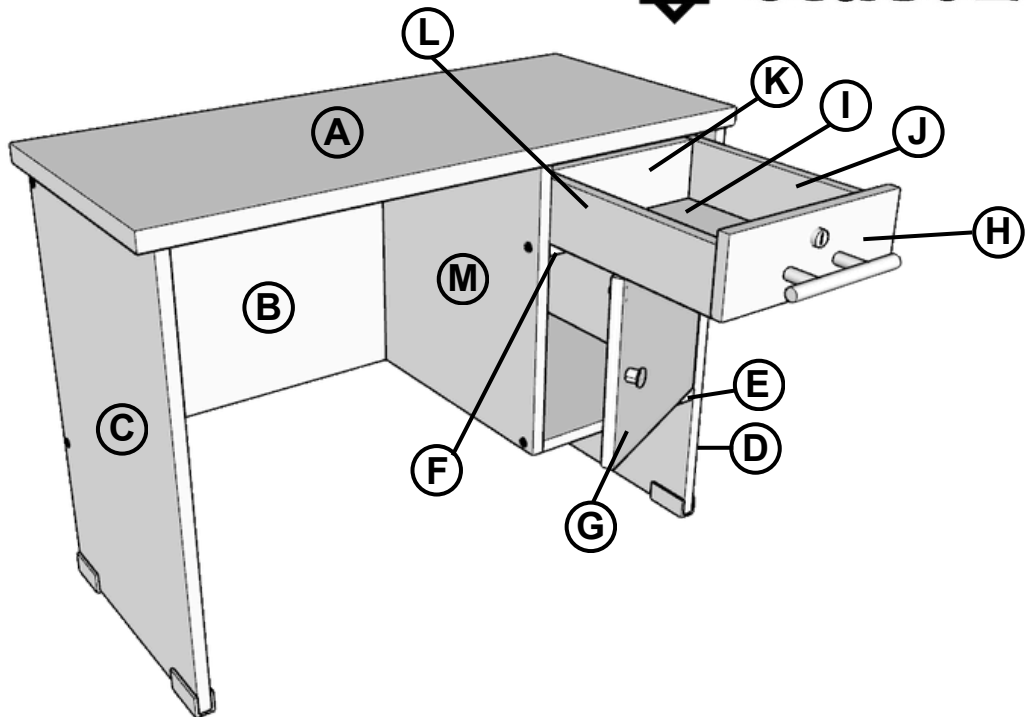

Manual Rakit MB-100

Aksesoris

No	Picture	Qty	Checklist
1	Olympic 7X2	9 pcs	
2	Minifix 10MM	5 pcs	
3	Baut DU 5X35	5 pcs	
4	Dowel 6X30	10 pcs	
5	Kaki 12 mm	4 pcs	
6	Baut FH 6X1/2	12 pcs	
7	Duplo	2 pcs	
8	Baut FH 6 x 1 1/2	2 pcs	
9	Baut Handle	3 pcs	
10	Handle Plastik	1 pcs	
11	Kunci	1 pcs	
12	Handle Knop	1 pcs	
13	Catches	1 pcs	

Komponen Panel

Code	Name	Checklist
A	TOP	
B	ALAS BELAKANG	
C	KAKI KIRI	
D	KAKI KANAN	
E	ALAS BAWAH	
F	ALAS TENGAH	
G	PINTU	
H	LACI DEPAN	
I	TRIPLEK LACI	
J	PAPAN KANAN LACI	
K	PAPAN BELAKANG LACI	
L	PAPAN KIRI LACI	
M	SANDENG TENGAH	